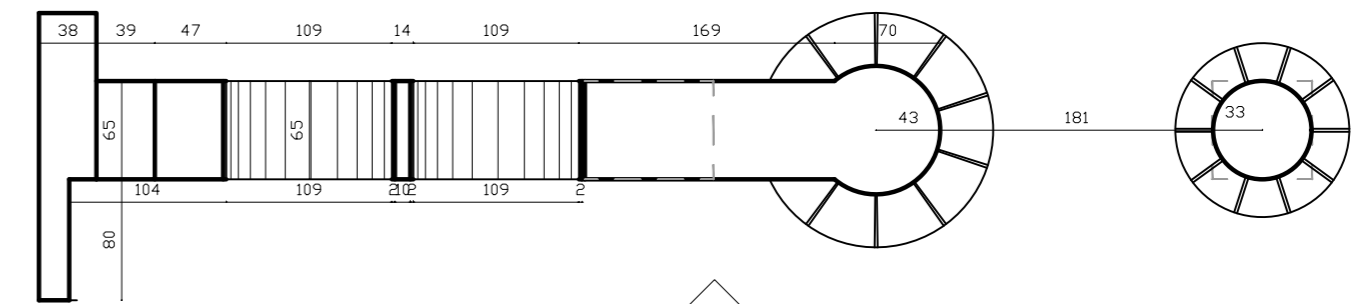

open space

תכנית תקרה למרחב בין כיתות
קנ"מ 1:100

open space

פריסת חזית 003
קנ"מ 1:100

open space

פריסת חזית 002
קנ"מ 1:100

תכנית תקרה לחלל כפול
קנ"מ 1:100

מפרט תאורה

● נק מאור - ספוט 20 ס"מ שקוע תקרה

— פרופיל שקוע תקרה רוחב פרופיל 5 ס"מ גוון תאורה 3000

מעבדת מדעים
תוכנית שקעים
קנ"מ 1:100

מעבדת מדעים
תוכנית אינסטלציה
קנ"מ 1:100

מרכז חללית קורן

מעבדת מדעים
 תכנית העמדת ריהוט
 קנ"מ 1:100