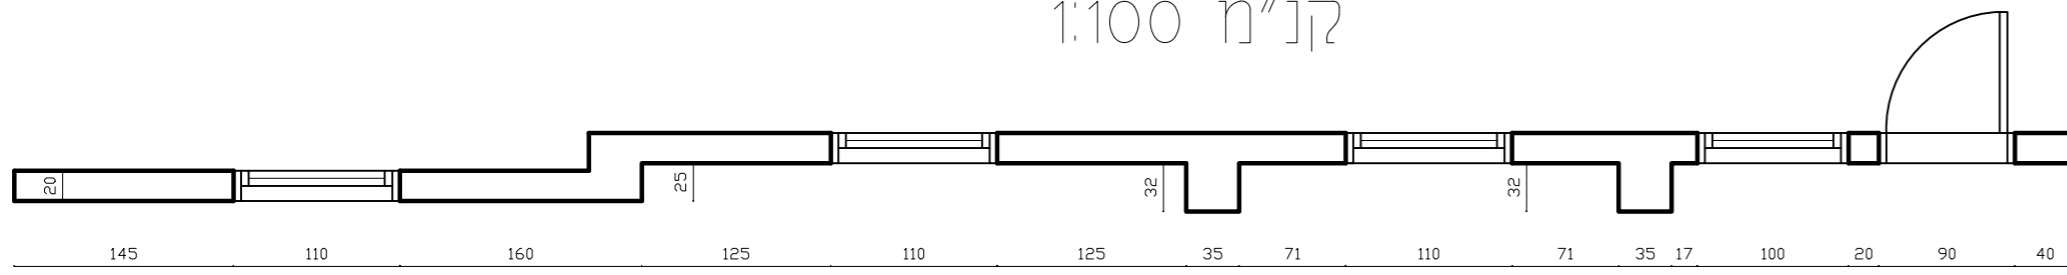

open space

תכנית תקרה למרחב בין כיתות
קנ"מ 1:100

open space

פריסת חזית 003
קנ"מ 1:100

open space

פריסת חזית 002
קנ"מ 1:100

תכנית תקרה לחלל כפול
קנ"מ 1:100

מפרט תאורה

● נק מאור - ספוט 20 ס"מ שקוע תקרה

— פרופיל שקוע תקרה רוחב פרופיל 5 ס"מ גוון תאורה 3000

מעבדת מדעים
תוכנית שקעים
קנ"מ 1:100

מעבדת מדעים
תוכנית אינסטלציה
קנ"מ 1:100

מרכז חללית קורן

מעבדת מדעים
 תכנית העמדת ריהוט
 קנ"מ 1:100