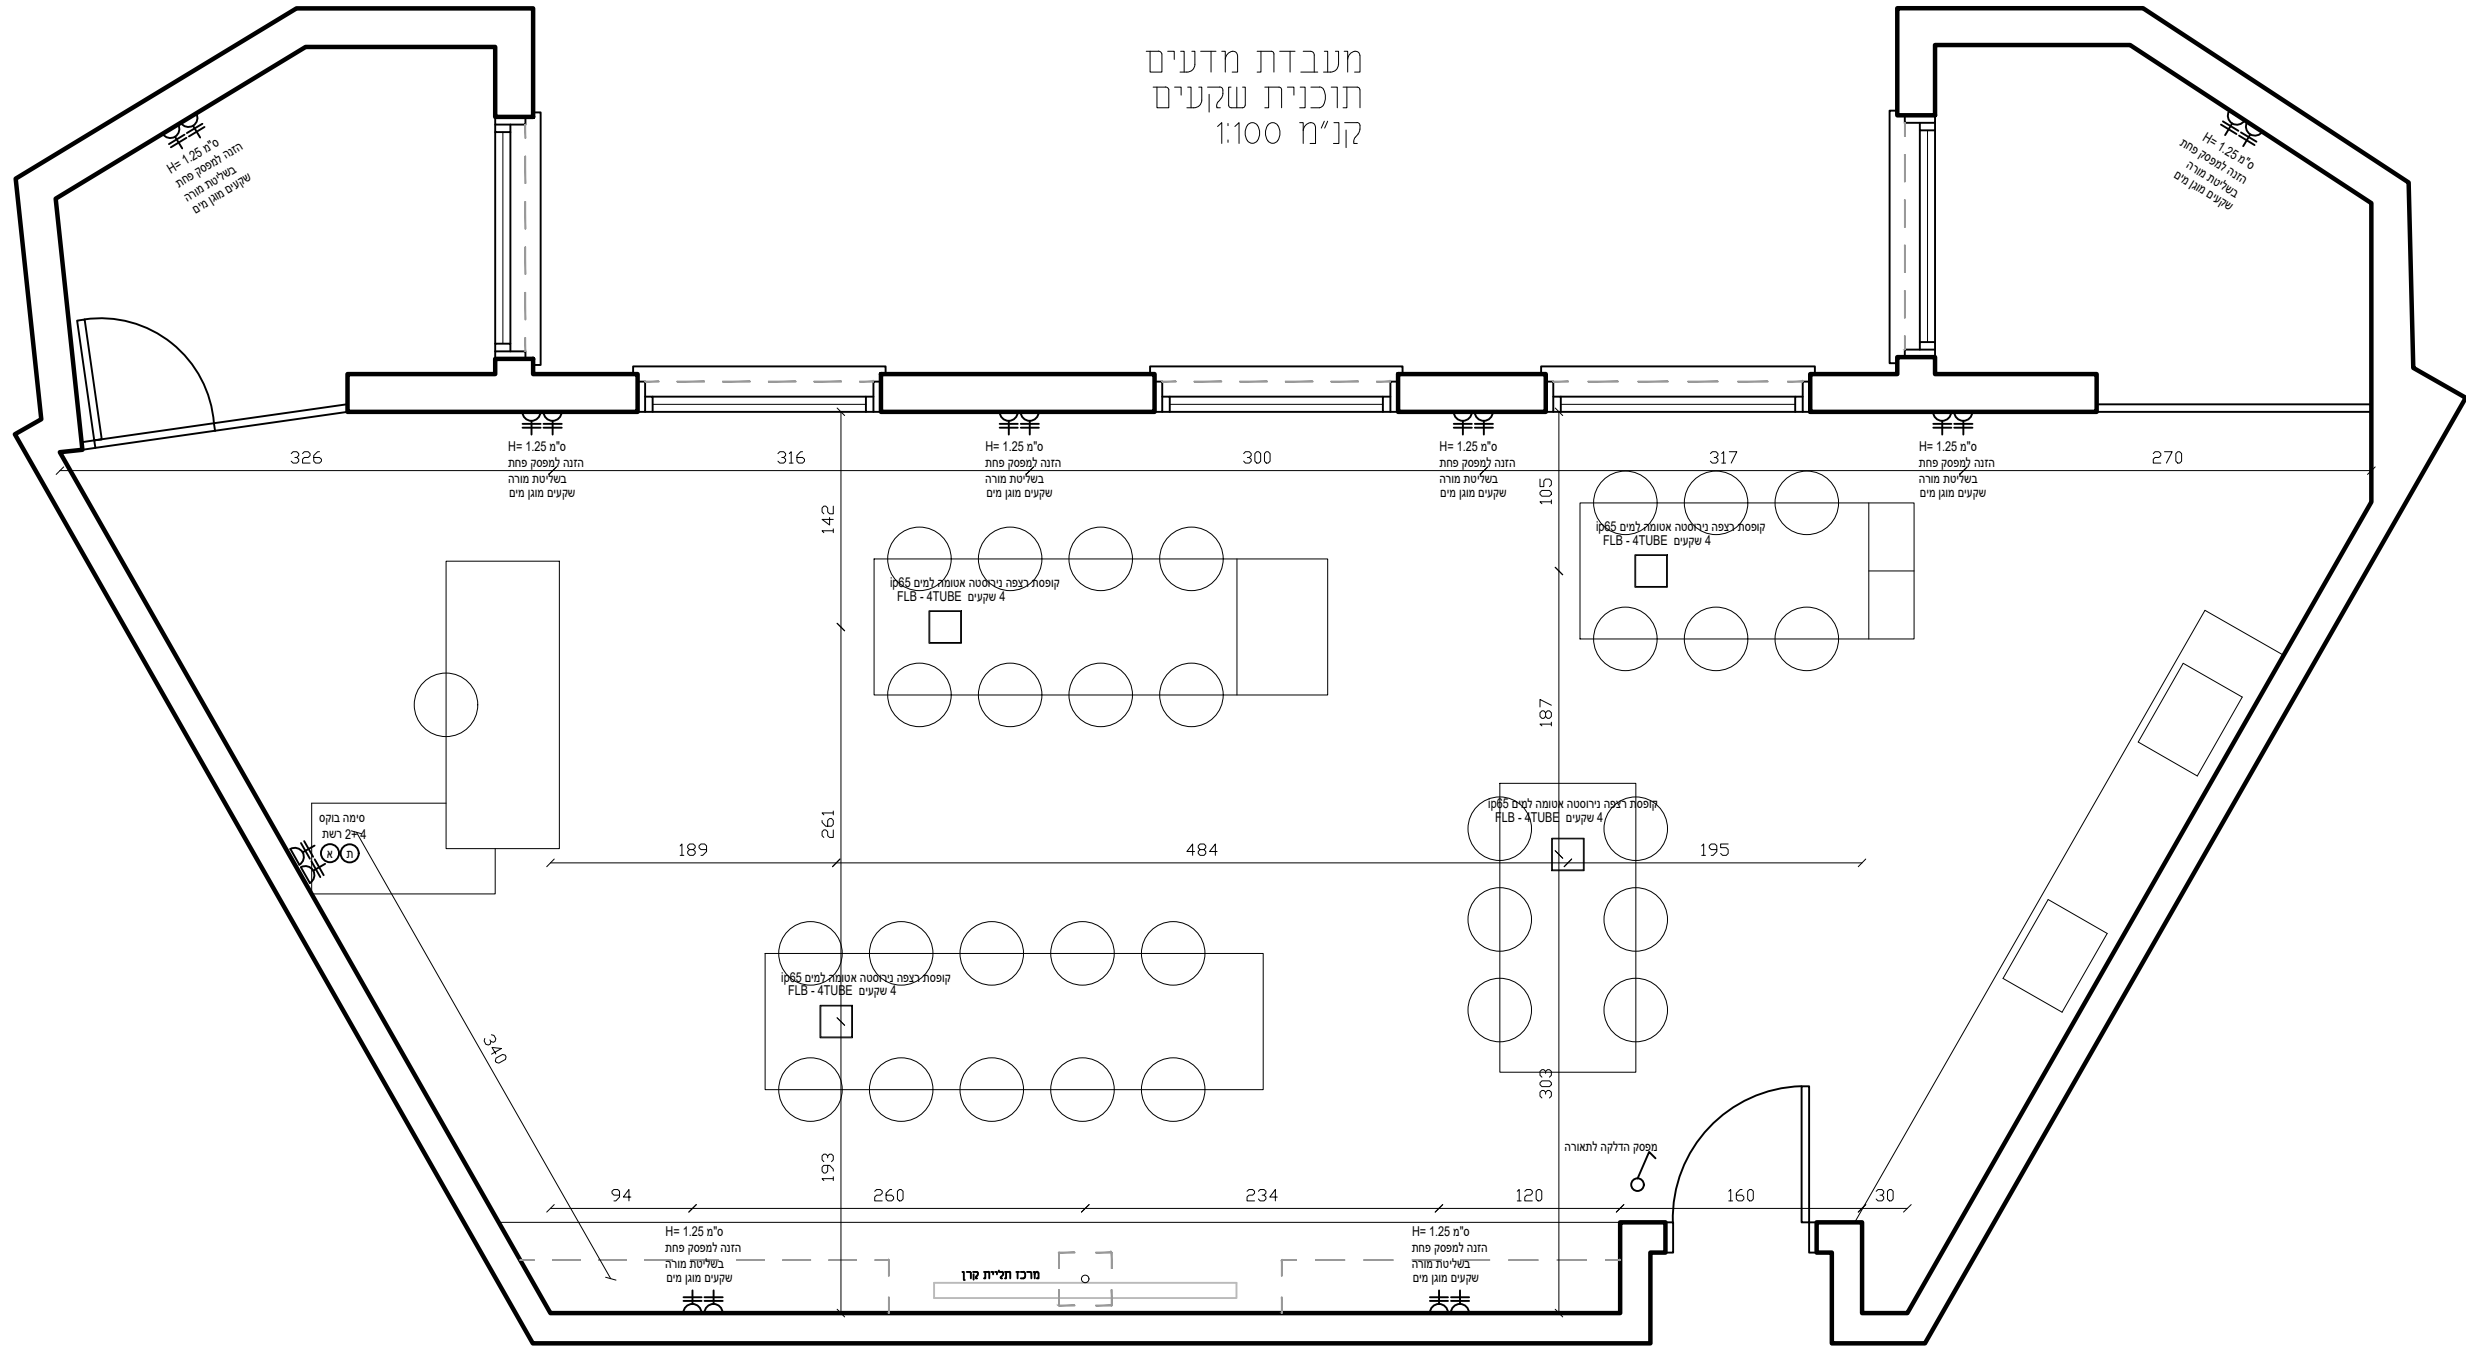

open space

תכנית תקרה למרחב בין כיתות
קנ"מ 1:100

open space

פריסת חזית 003
קנ"מ 1:100

open space

פריסת חזית 002
קנ"מ 1:100

תכנית תקרה לחלל כפול
קנ"מ 1:100

מפרט תאורה

● נק מאור - ספוט 20 ס"מ שקוע תקרה

— פרופיל שקוע תקרה רוחב פרופיל 5 ס"מ גוון תאורה 3000

מעבדת מדעים
תוכנית שקעים
קנ"מ 1:100

מעבדת מדעים
תוכנית אינסטלציה
קנ"מ 1:100

מרכז חללית קורן

מעבדת מדעים
 תכנית העמדת ריהוט
 קנ"מ 1:100