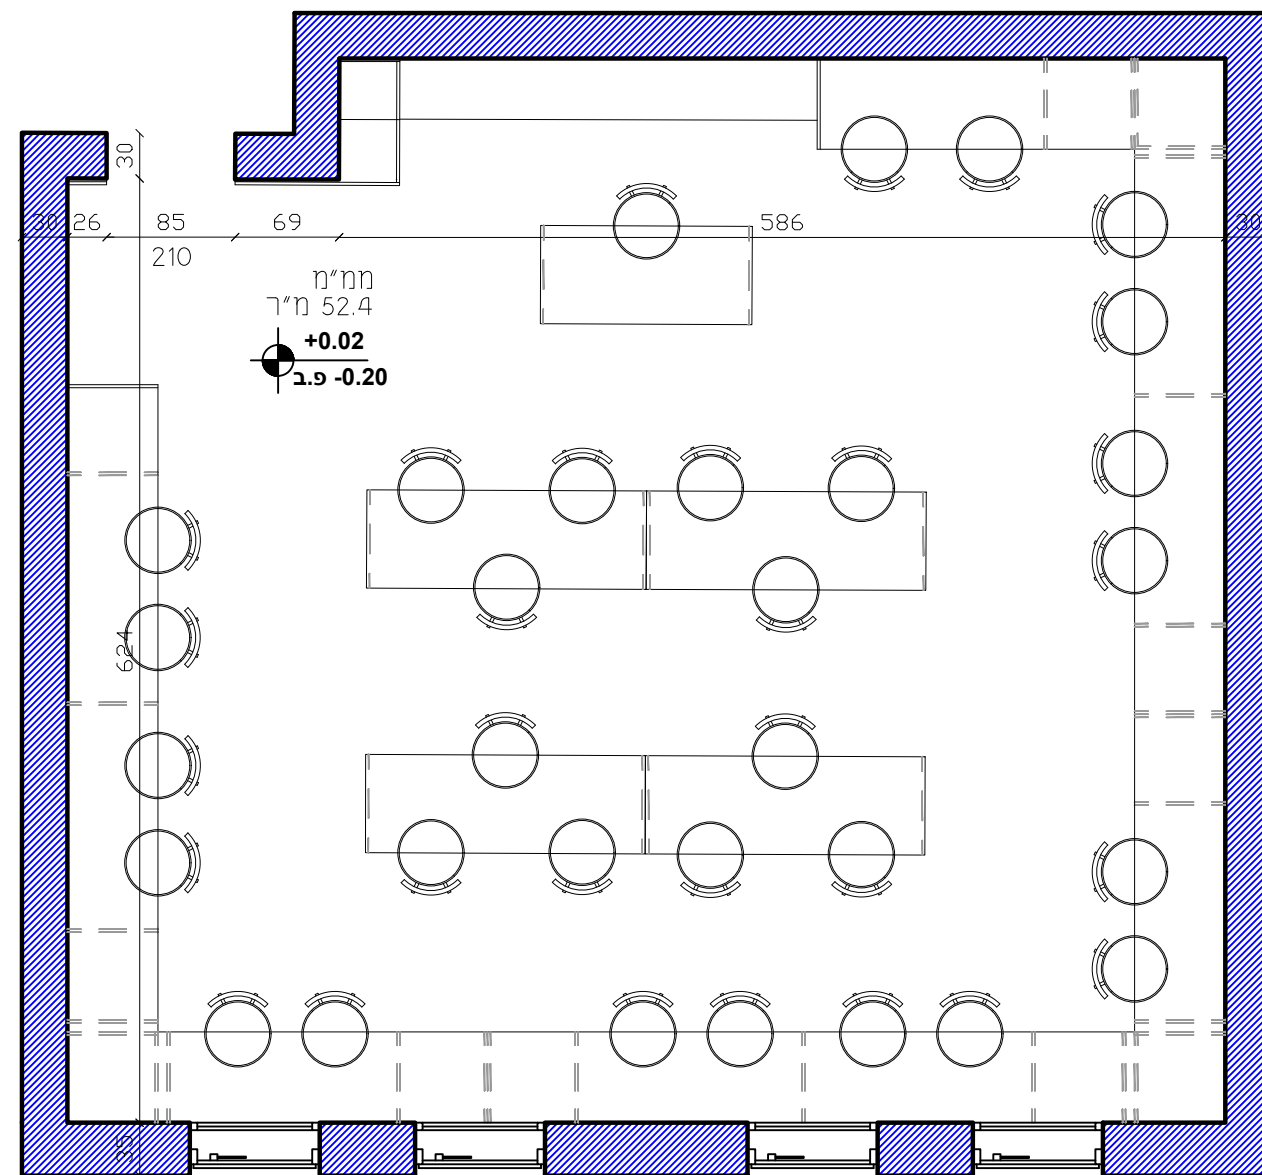

open space

תכנית תקרה למרחב בין כיתות
קנ"מ 1:100

open space

פריסת חזית 003
קנ"מ 1:100

open space

פריסת חזית 002
קנ"מ 1:100

תכנית תקרה לחלל כפול
קנ"מ 1:100

מפרט תאורה

● נק מאור - ספוט 20 ס"מ שקוע תקרה

— פרופיל שקוע תקרה רוחב פרופיל 5 ס"מ גוון תאורה 3000

מעבדת מדעים
תוכנית שקעים
קנ"מ 1:100

מעבדת מדעים
תוכנית אינסטלציה
קנ"מ 1:100

מרכז חללית קורן

מעבדת מדעים
 תכנית העמדת ריהוט
 קנ"מ 1:100

מעבדת מדעים
תכנית תקרה
קנ"מ 1:100

תכנית מעבדת מדעים
קנ"מ 1:100

מעבדת מחשבים
 תכנית שקעים ומפסיקים
 קנ"מ 1:100

תכנית מעבדת מחשבים (ממ"מ)
 קנ"מ 1:100

מעבדת מחשבים
 תכנית העמדת ריהוט
 קנ"מ 1:100

מעבדת מחשבים
 תכנית תקרה
 קנ"מ 1:100