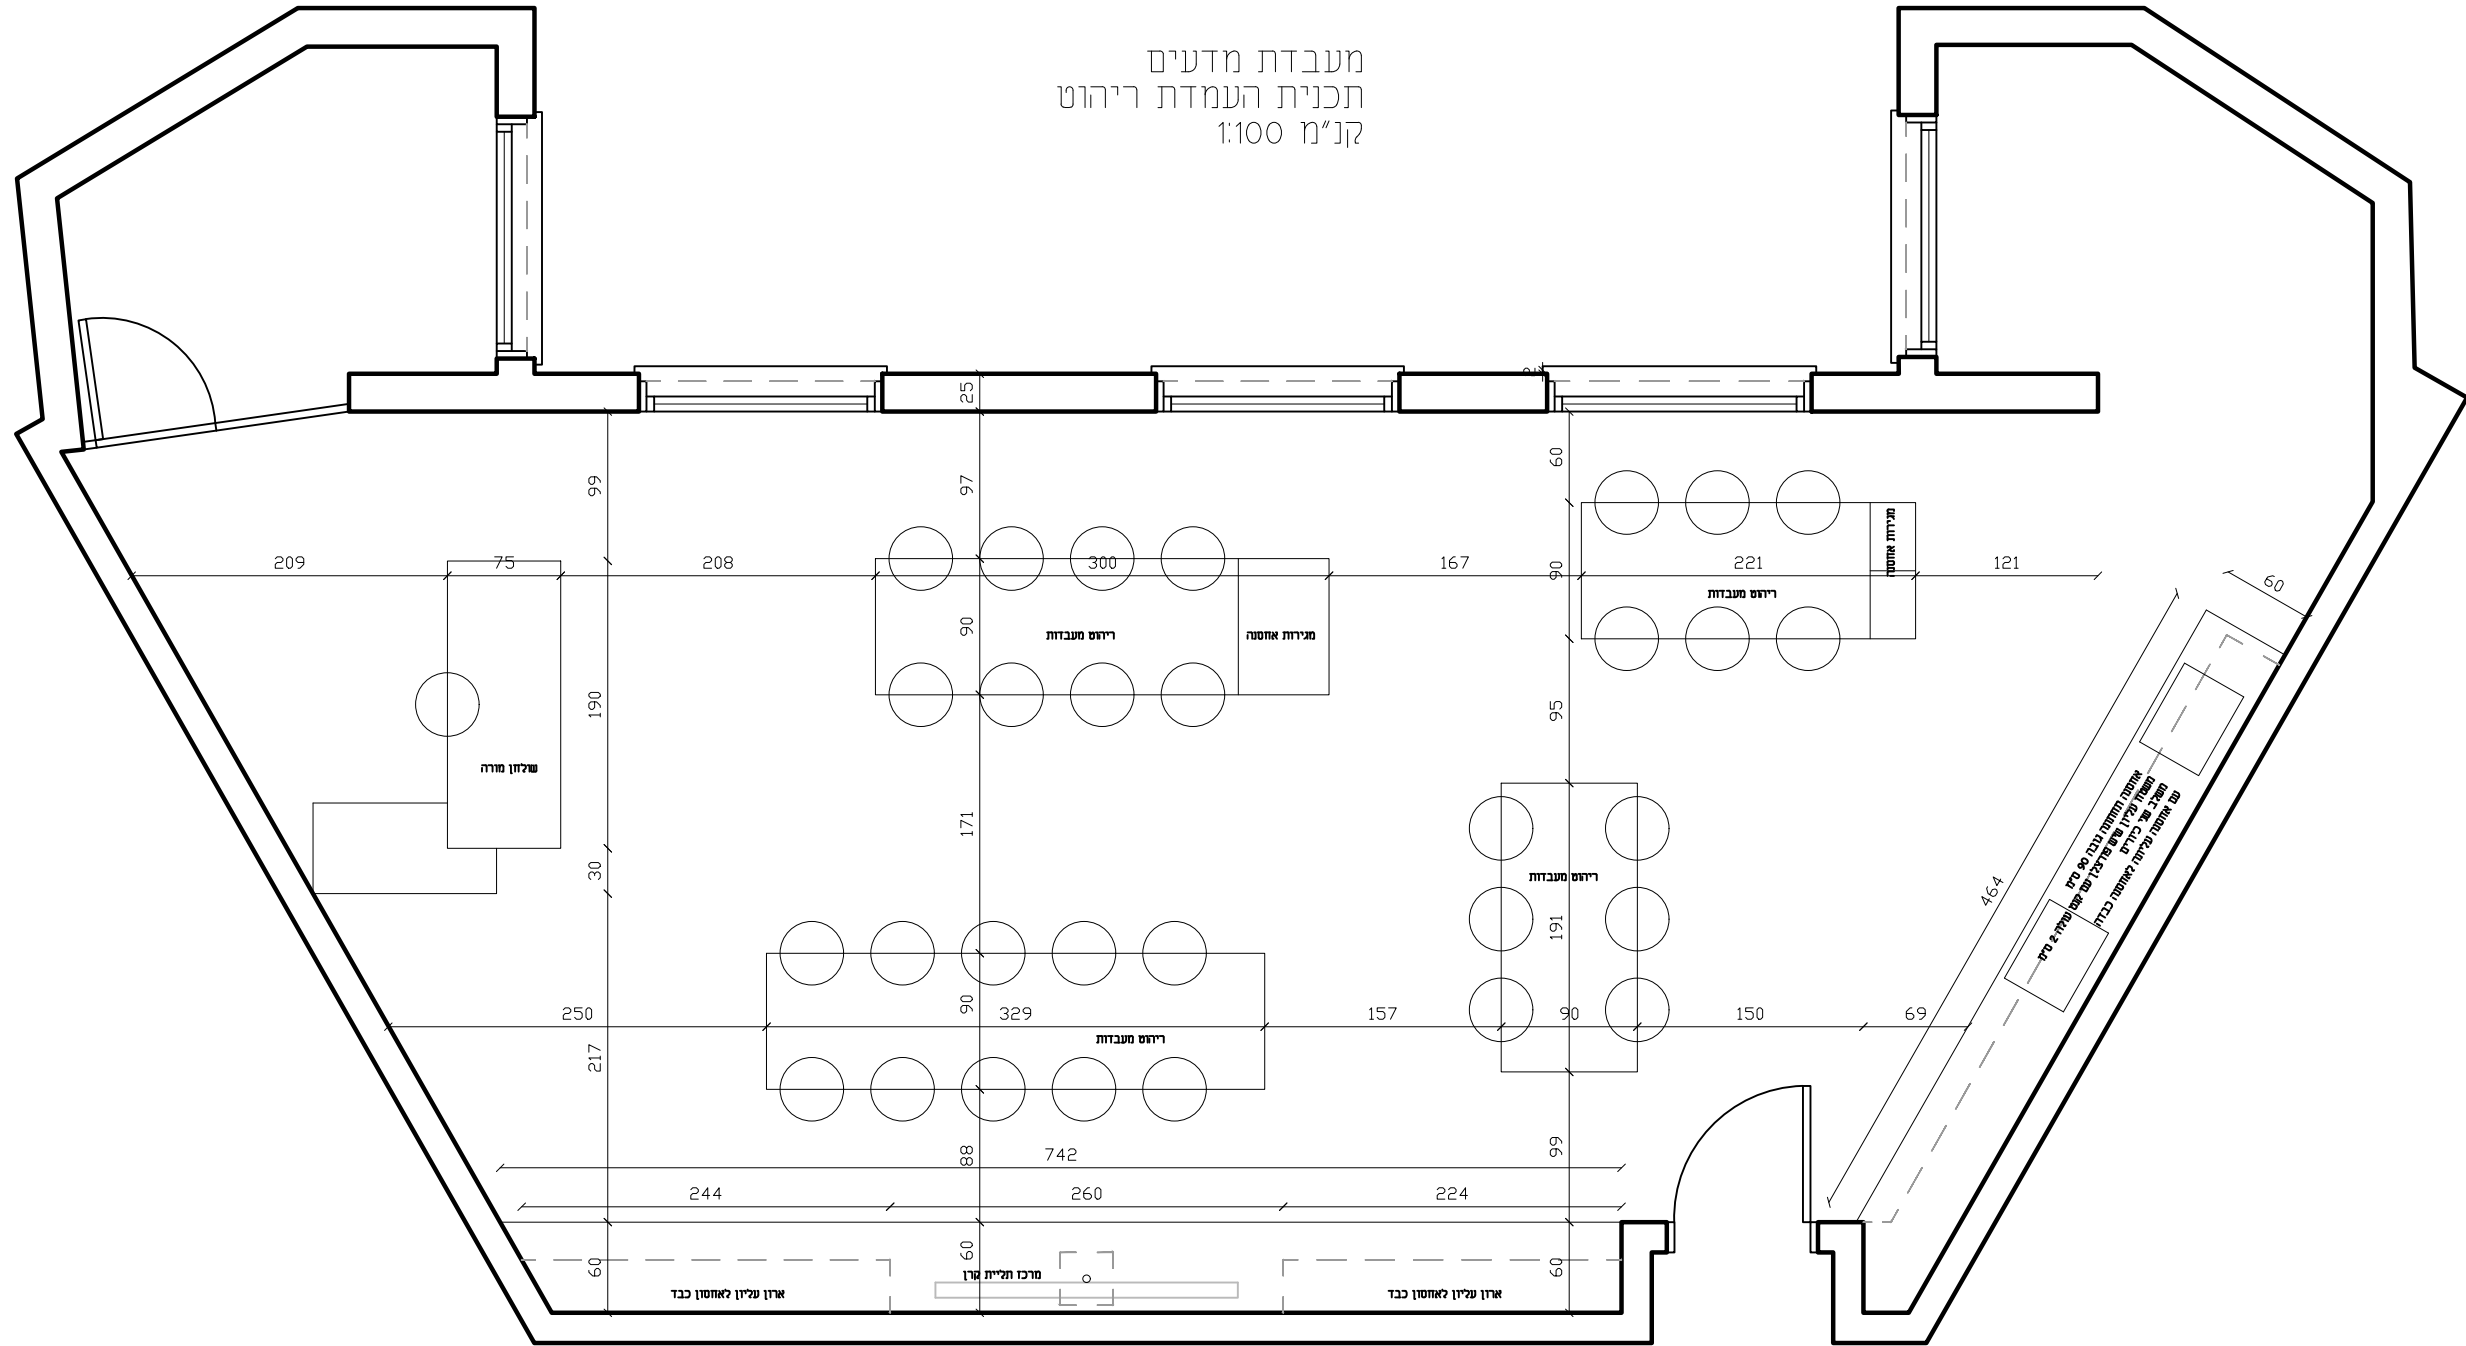

open space

תכנית תקרה למרחב בין כיתות
קנ"מ 1:100

open space

פריסת חזית 003
קנ"מ 1:100

open space

פריסת חזית 002
קנ"מ 1:100

תכנית תקרה לחלל כפול
קנ"מ 1:100

מפרט תאורה

● נק מאור - ספוט 20 ס"מ שקוע תקרה

— פרופיל שקוע תקרה רוחב פרופיל 5 ס"מ גוון תאורה 3000

מעבדת מדעים
תוכנית שקעים
קנ"מ 1:100

מעבדת מדעים
תוכנית אינסטלציה
קנ"מ 1:100

מרכז חללית קורן

מעבדת מדעים
 תכנית העמדת ריהוט
 קנ"מ 1:100