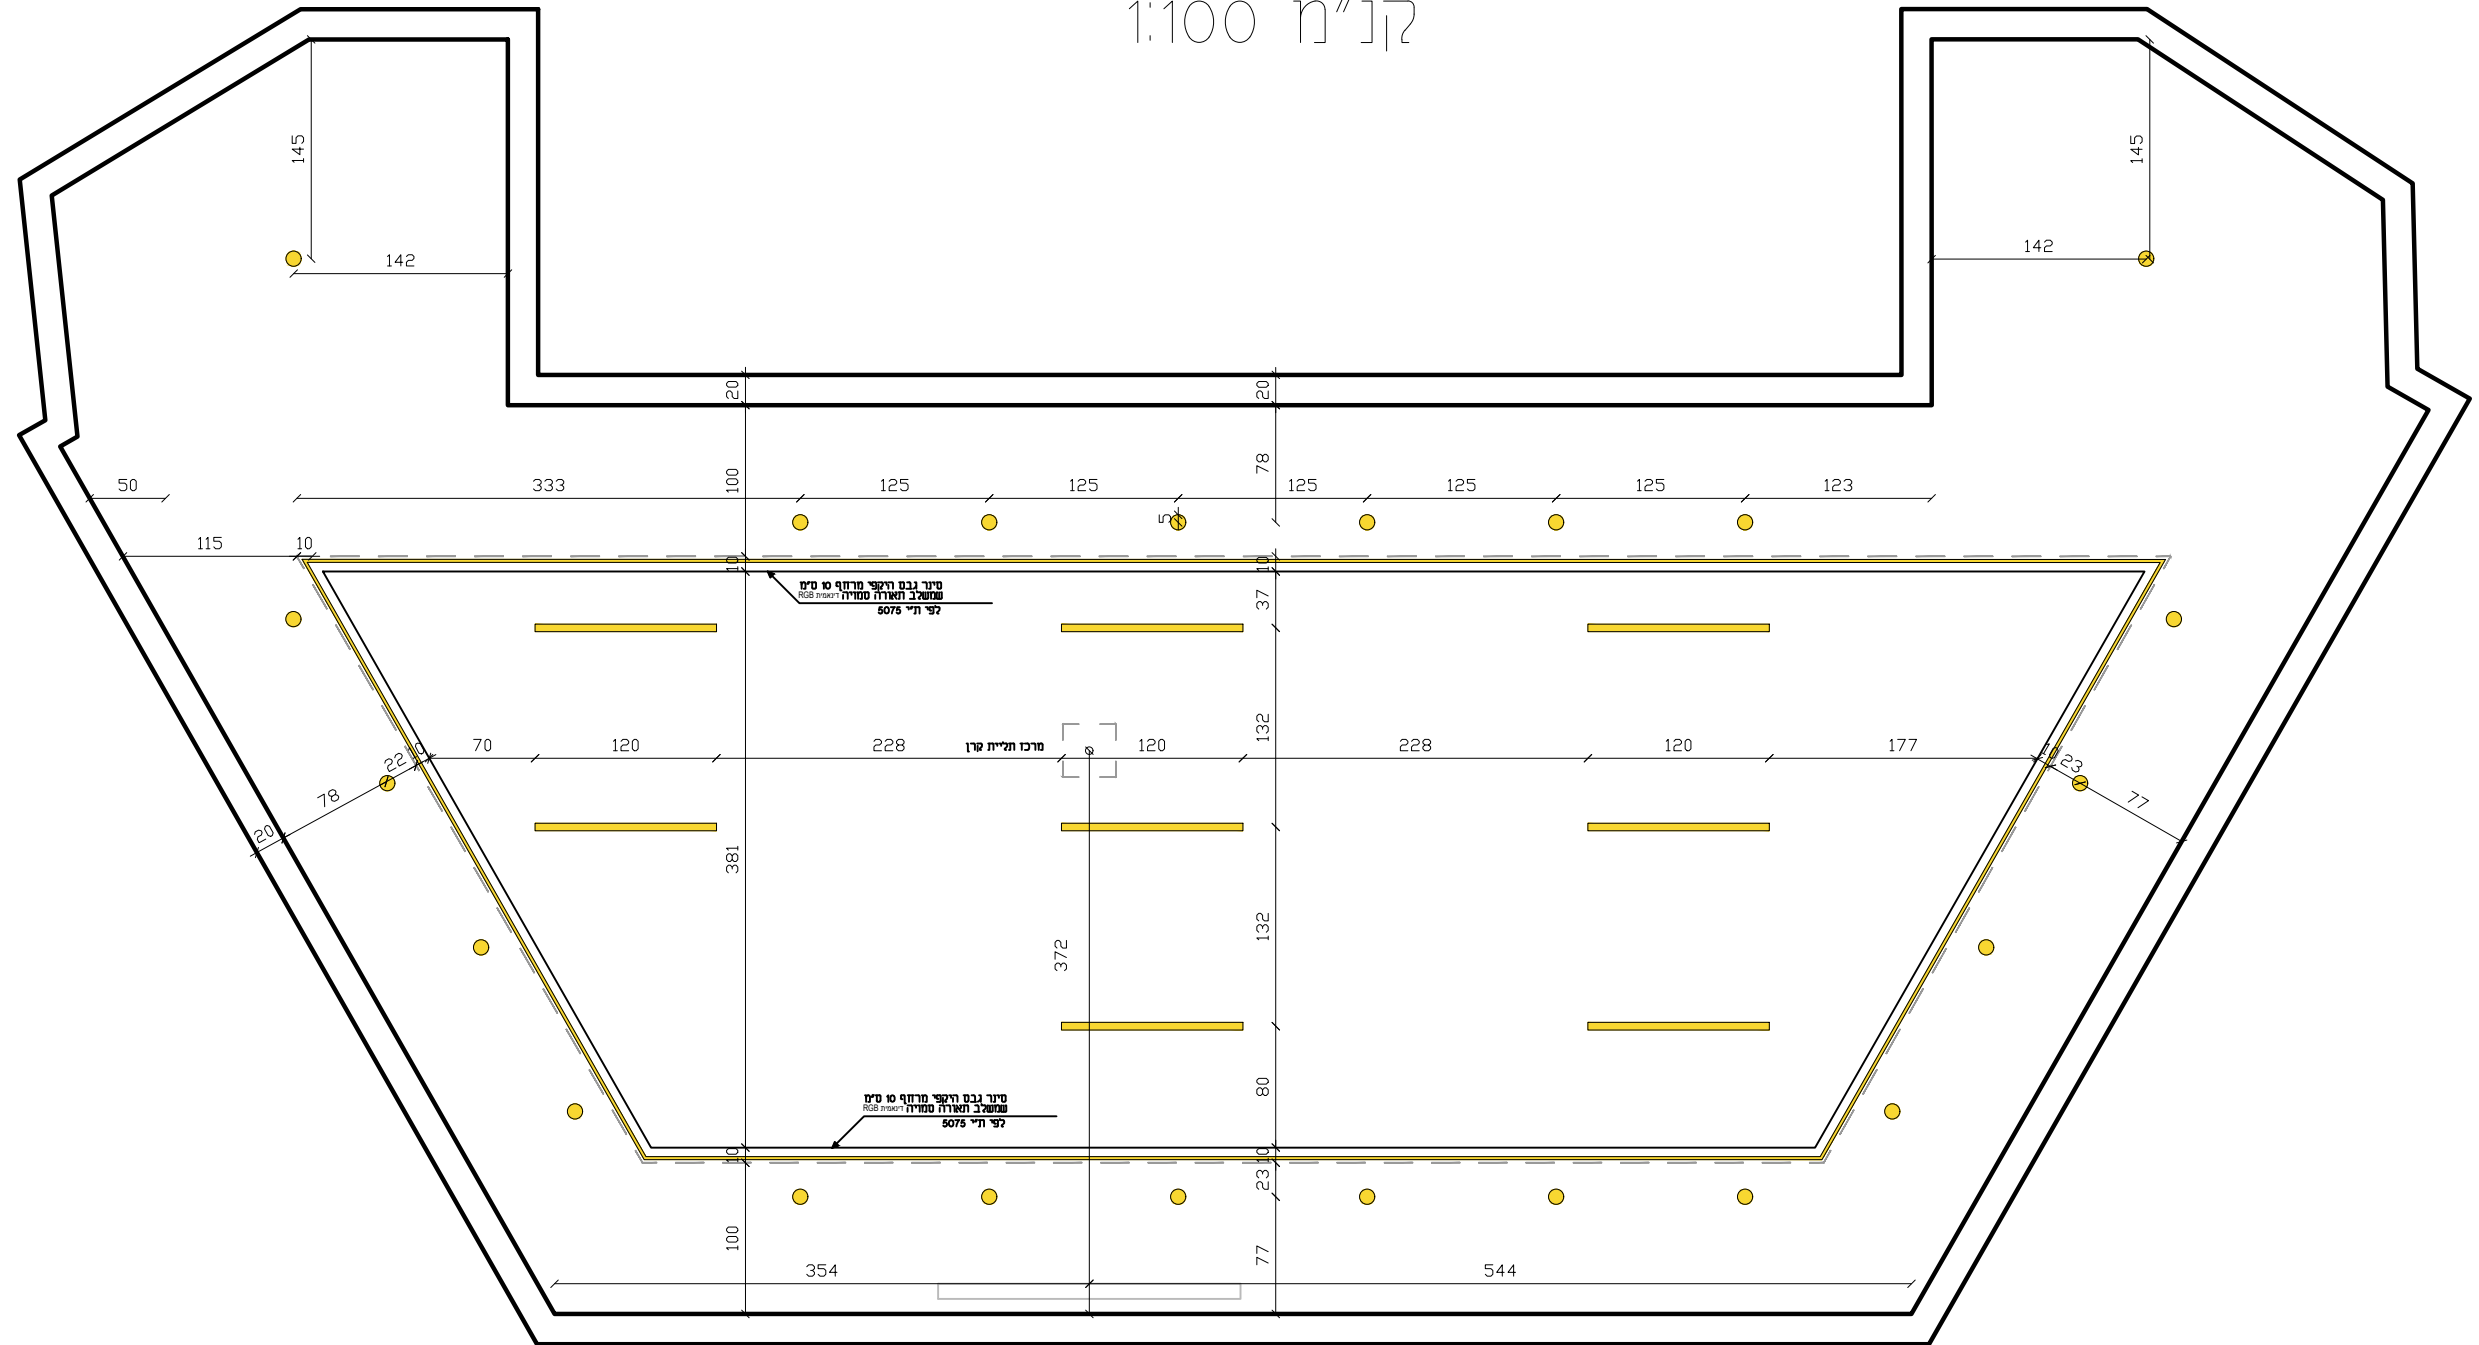

open space

תכנית תקרה למרחב בין כיתות
קנ"מ 1:100

open space

פריסת חזית 003
קנ"מ 1:100

open space

פריסת חזית 002
קנ"מ 1:100

תכנית תקרה לחלל כפול
קנ"מ 1:100

מפרט תאורה

● נק מאור - ספוט 20 ס"מ שקוע תקרה

— פרופיל שקוע תקרה רוחב פרופיל 5 ס"מ גוון תאורה 3000

מעבדת מדעים
תוכנית שקעים
קנ"מ 1:100

מעבדת מדעים
תוכנית אינסטלציה
קנ"מ 1:100

מרכז חללית קורן

מעבדת מדעים
 תכנית העמדת ריהוט
 קנ"מ 1:100

מעבדת מדעים
תכנית תקרה
קנ"מ 1:100

תכנית מעבדת מדעים
קנ"מ 1:100

מעבדת מחשבים
 תכנית שקעים ומפסיקים
 קנ"מ 1:100

תכנית מעבדת מחשבים (ממ"מ)
 קנ"מ 1:100

מעבדת מחשבים
 תכנית העמדת ריהוט
 קנ"מ 1:100

מעבדת מחשבים
 תכנית תקרה
 קנ"מ 1:100