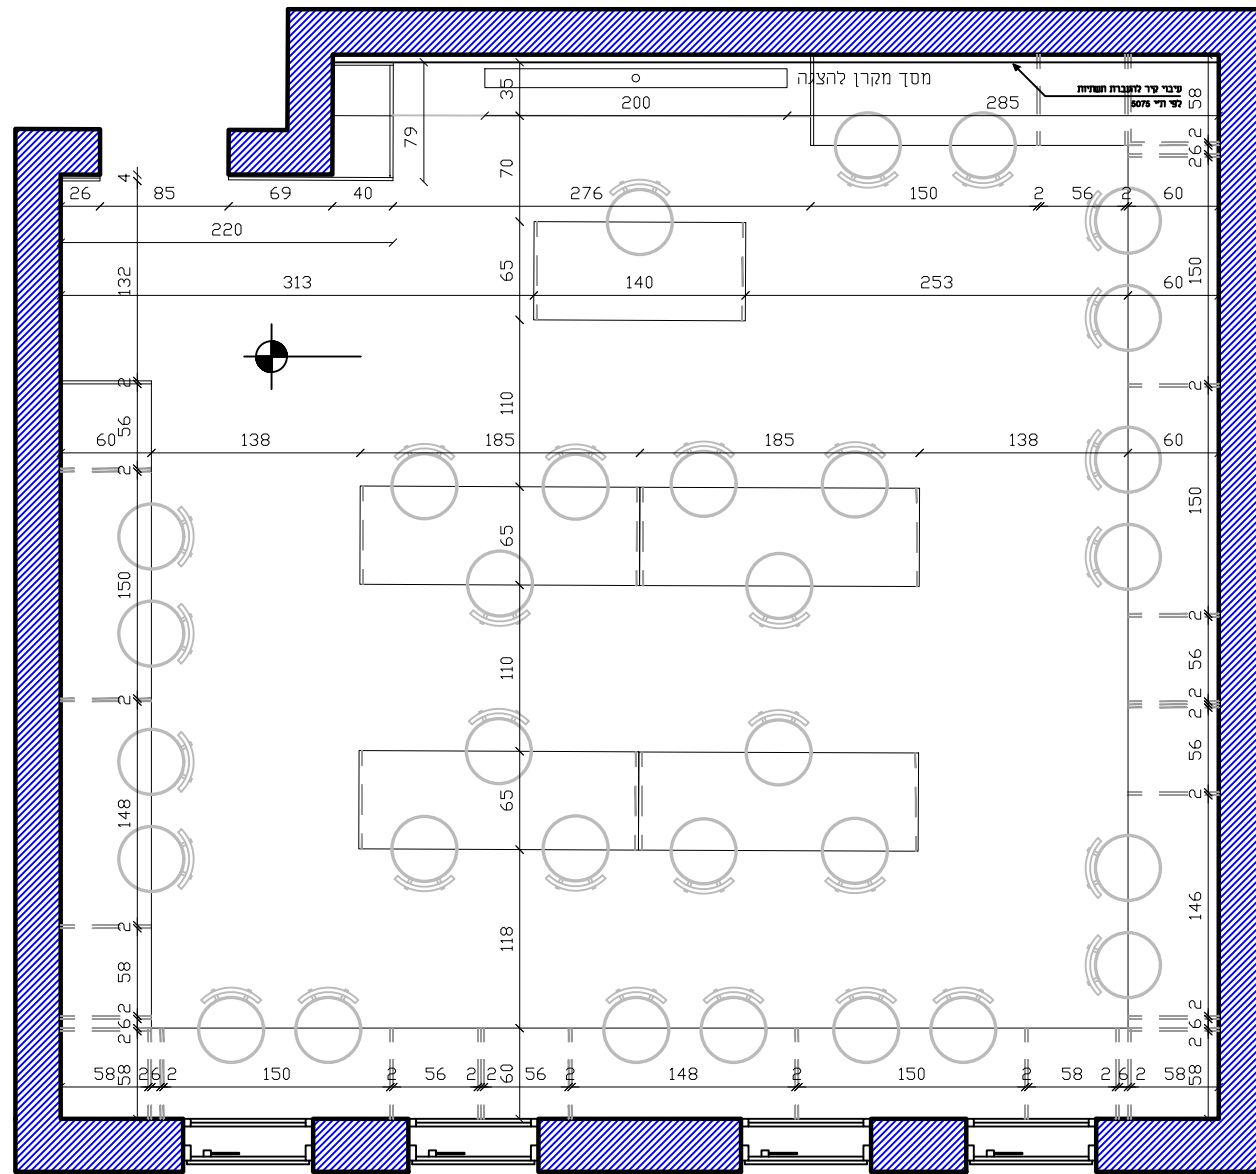

open space

תכנית תקרה למרחב בין כיתות
קנ"מ 1:100

open space

פריסת חזית 003
קנ"מ 1:100

open space

פריסת חזית 002
קנ"מ 1:100

תכנית תקרה לחלל כפול
קנ"מ 1:100

מפרט תאורה

● נק מאור - ספוט 20 ס"מ שקוע תקרה

— פרופיל שקוע תקרה רוחב פרופיל 5 ס"מ גוון תאורה 3000

מעבדת מדעים
תוכנית שקעים
קנ"מ 1:100

מעבדת מדעים
תוכנית אינסטלציה
קנ"מ 1:100

מרכז חללית קורן

מעבדת מדעים
 תכנית העמדת ריהוט
 קנ"מ 1:100

מעבדת מדעים
תכנית תקרה
קנ"מ 1:100

תכנית מעבדת מדעים
קנ"מ 1:100

מעבדת מחשבים
 תכנית שקעים ומפסיקים
 קנ"מ 1:100

תכנית מעבדת מחשבים (ממ"מ)
 קנ"מ 1:100

מעבדת מחשבים
 תכנית העמדת ריהוט
 קנ"מ 1:100

מעבדת מחשבים
 תכנית תקרה
 קנ"מ 1:100