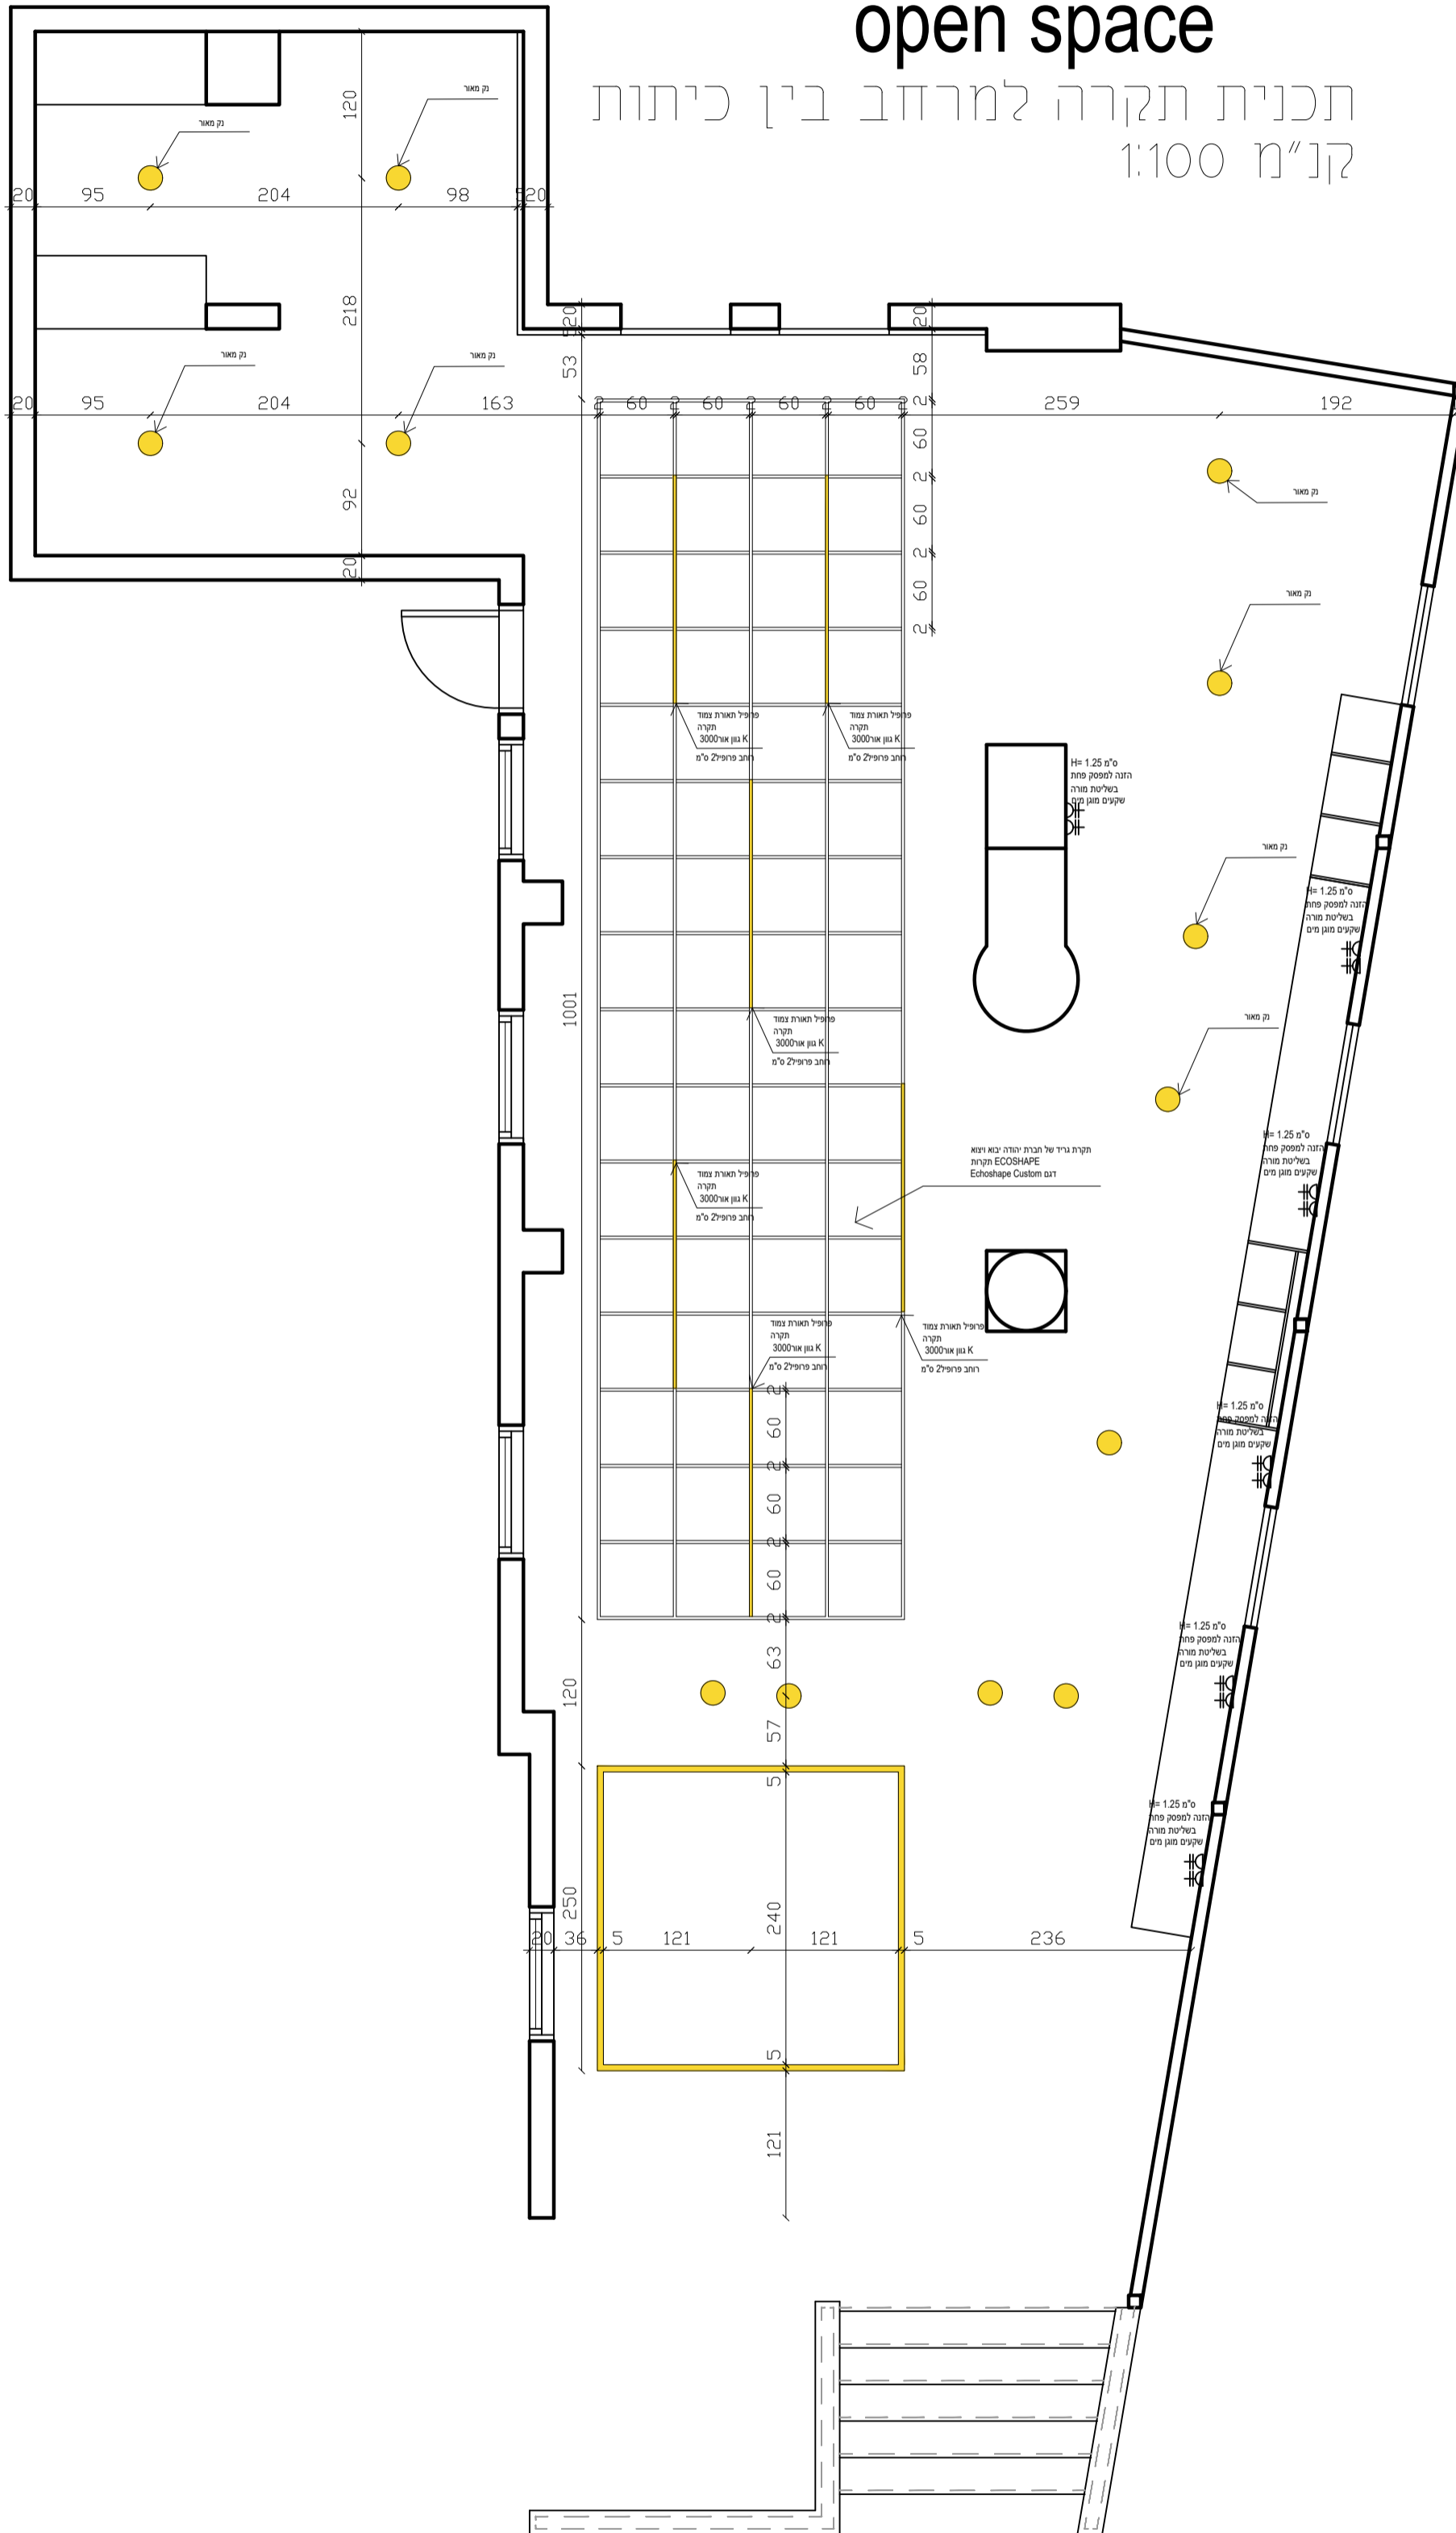

open space

תכנית תקרה למרחב בין כיתות
קנ"מ 1:100

open space

פריסת חזית 003
קנ"מ 1:100

open space

פריסת חזית 002
קנ"מ 1:100

תכנית תקרה לחלל כפול
קנ"מ 1:100

מפרט תאורה

● נק מאור - ספוט 20 ס"מ שקוע תקרה

— פרופיל שקוע תקרה רוחב פרופיל 5 ס"מ גוון תאורה 3000

מעבדת מדעים
תוכנית שקעים
קנ"מ 1:100

מעבדת מדעים
תוכנית אינסטלציה
קנ"מ 1:100

מרכז חללית קורן

מעבדת מדעים
 תכנית העמדת ריהוט
 קנ"מ 1:100