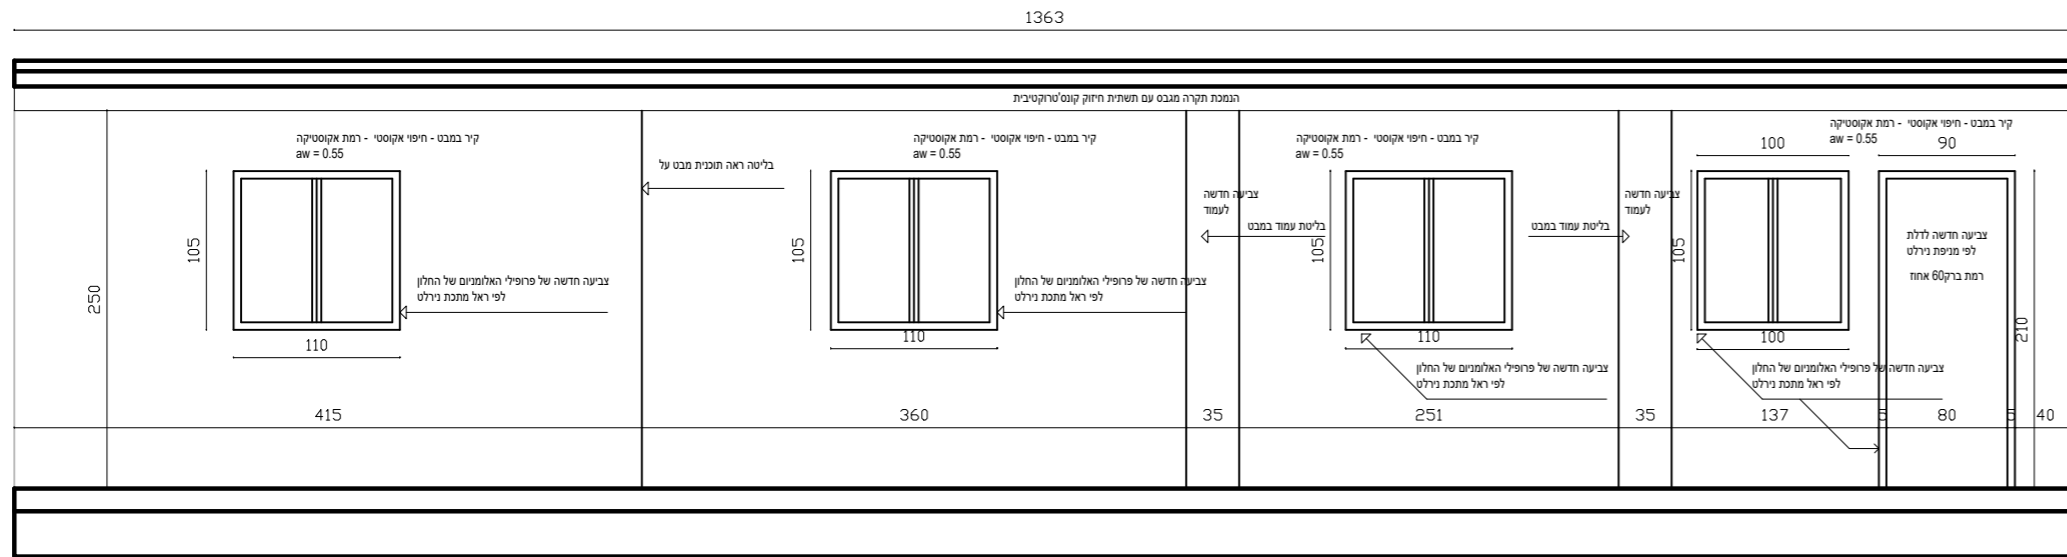

open space

תכנית תקרה למרחב בין כיתות
קנ"מ 1:100

open space

פריסת חזית 003
קנ"מ 1:100

open space

פריסת חזית 002
קנ"מ 1:100

תכנית תקרה לחלל כפול
קנ"מ 1:100

מפרט תאורה

● נק מאור - ספוט 20 ס"מ שקוע תקרה

— פרופיל שקוע תקרה רוחב פרופיל 5 ס"מ גוון תאורה 3000

מעבדת מדעים
תוכנית שקעים
קנ"מ 1:100

מעבדת מדעים
תוכנית אינסטלציה
קנ"מ 1:100

מרכז חללית קורן

מעבדת מדעים
 תכנית העמדת ריהוט
 קנ"מ 1:100