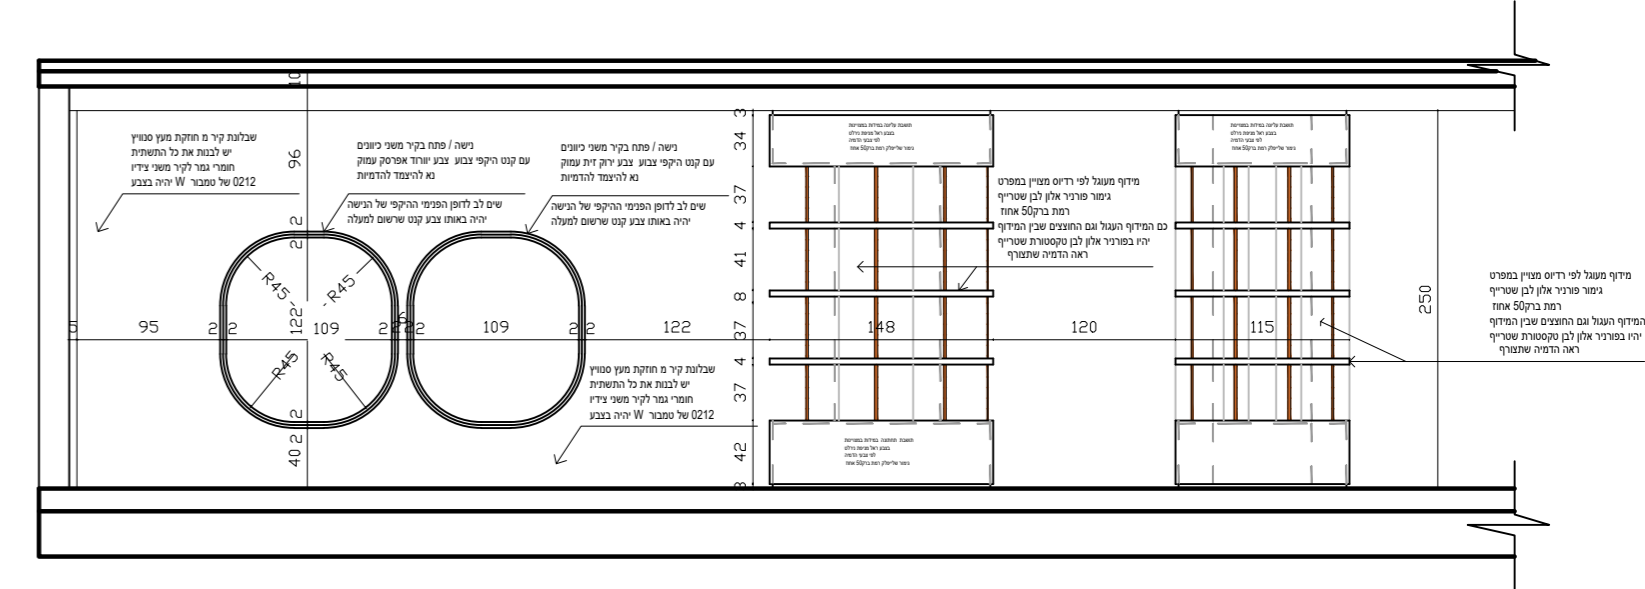

open space

תכנית תקרה למרחב בין כיתות
קנ"מ 1:100

open space

פריסת חזית 003
קנ"מ 1:100

open space

פריסת חזית 002
קנ"מ 1:100

תכנית תקרה לחלל כפול
קנ"מ 1:100

מפרט תאורה

● נק מאור - ספוט 20 ס"מ שקוע תקרה

— פרופיל שקוע תקרה רוחב פרופיל 5 ס"מ גוון תאורה 3000

מעבדת מדעים
תוכנית שקעים
קנ"מ 1:100

מעבדת מדעים
תוכנית אינסטלציה
קנ"מ 1:100

מרכז חללית קורן

מעבדת מדעים
 תכנית העמדת ריהוט
 קנ"מ 1:100