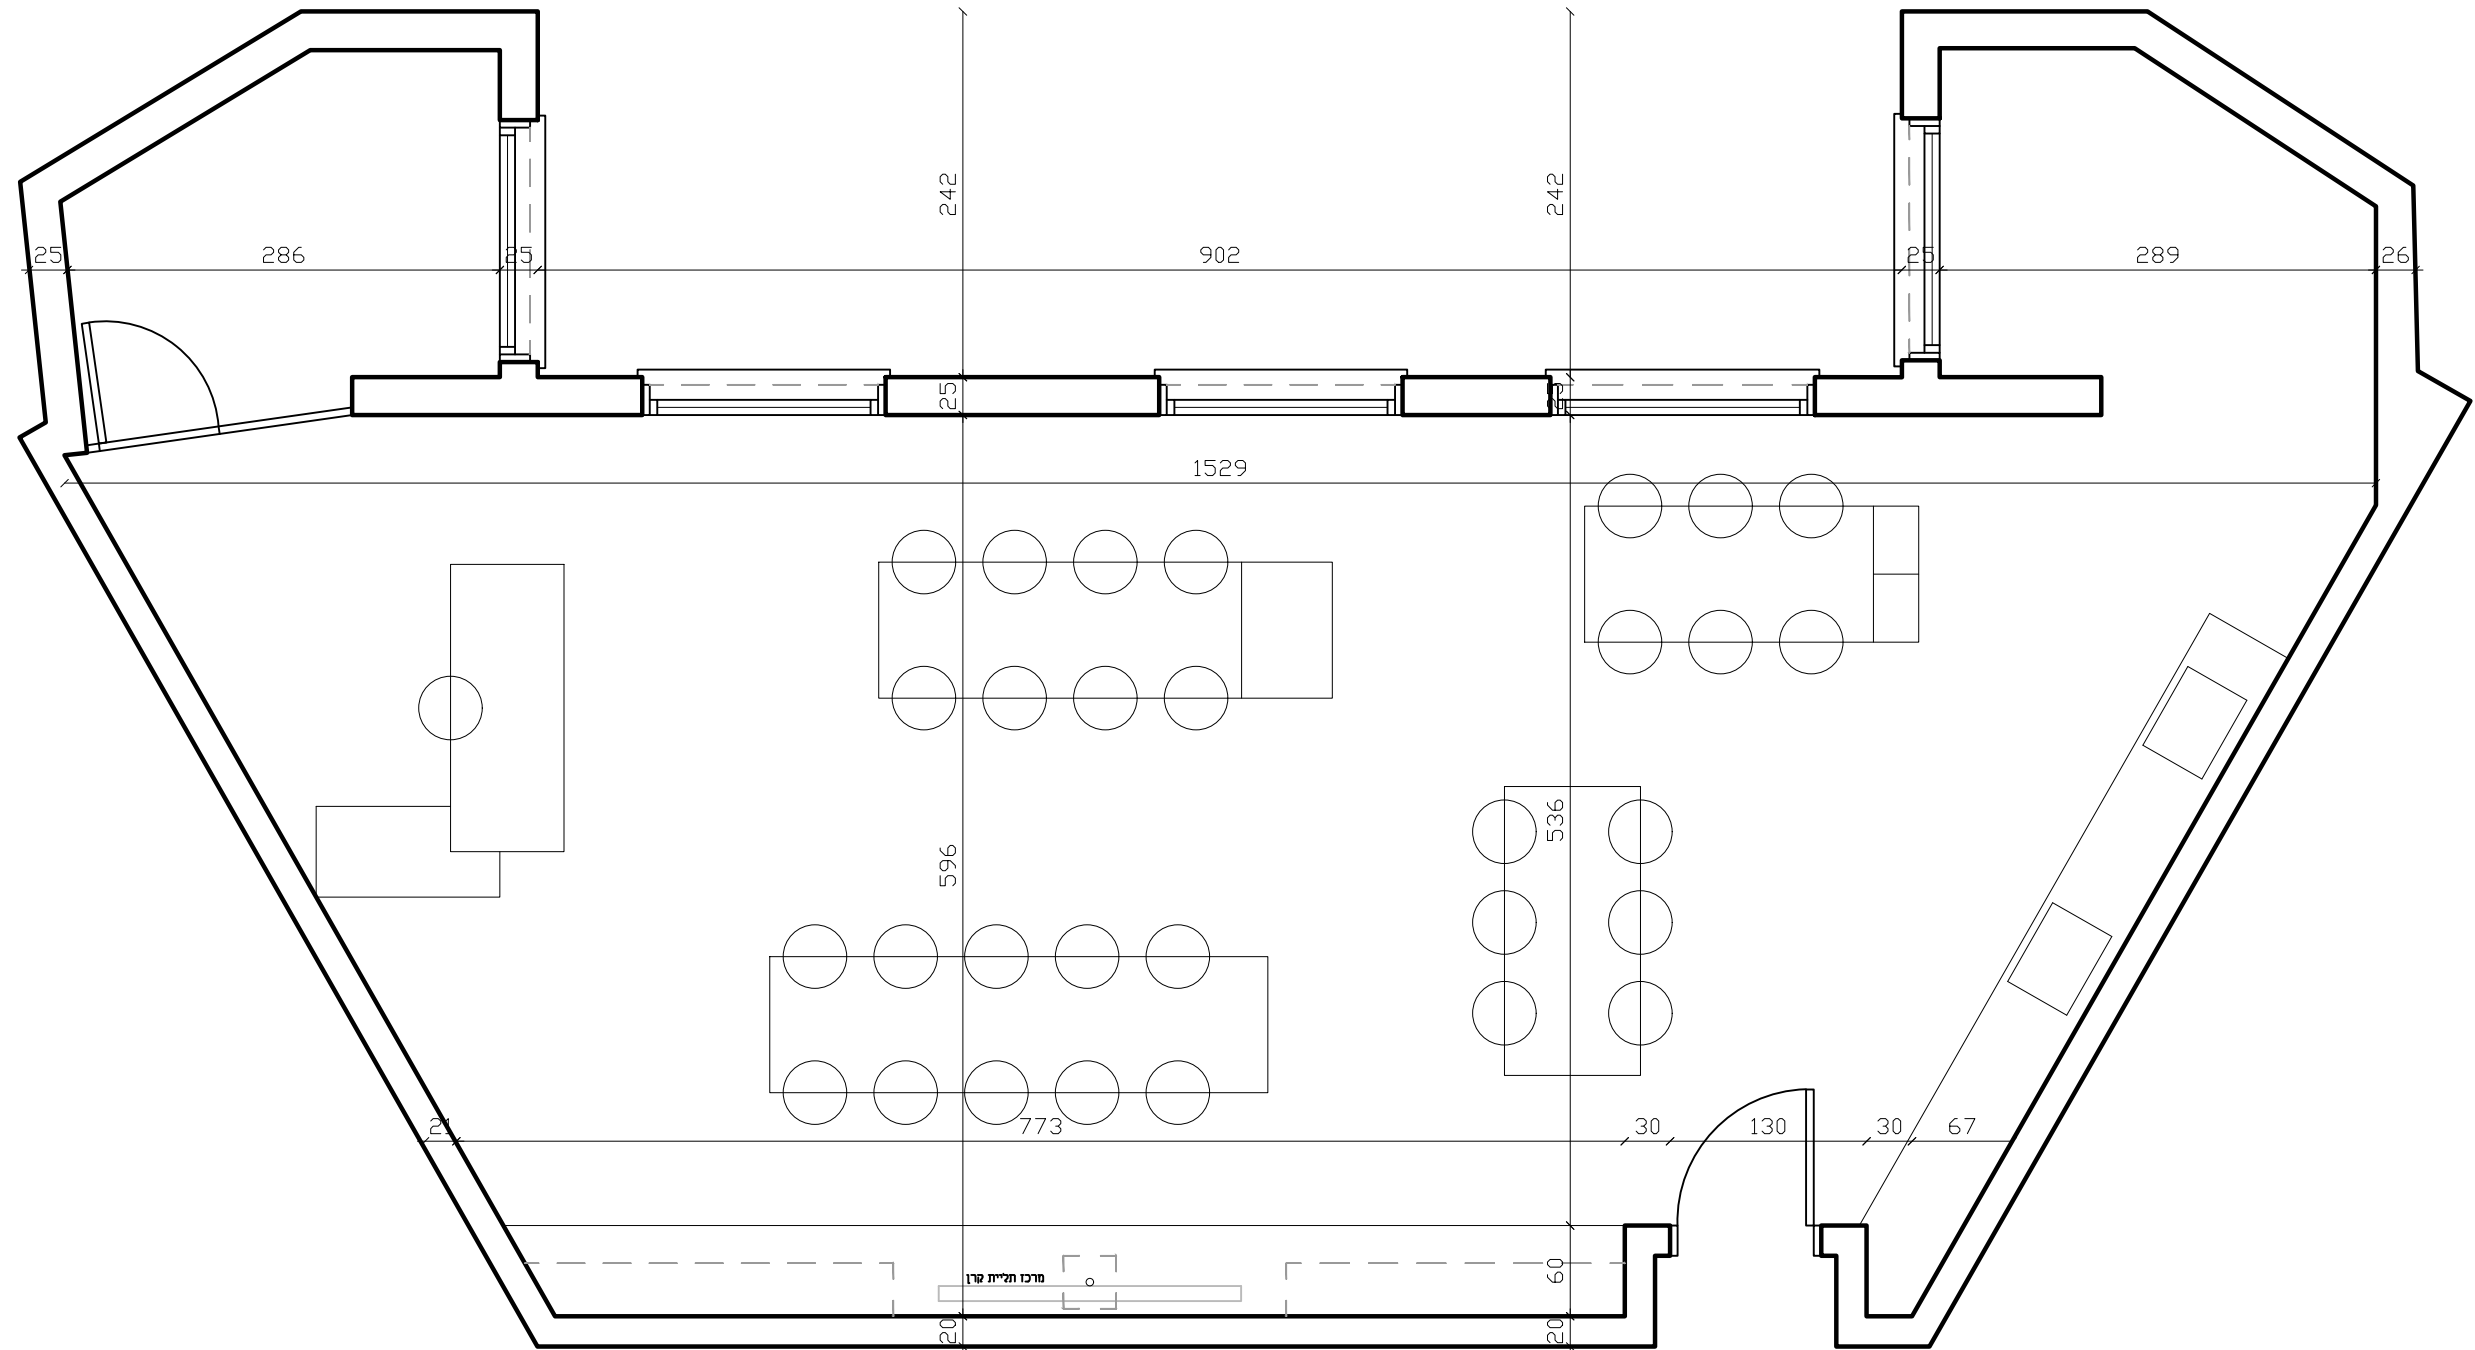

תכנית מעבדת מדעים
קנ"מ 1:100