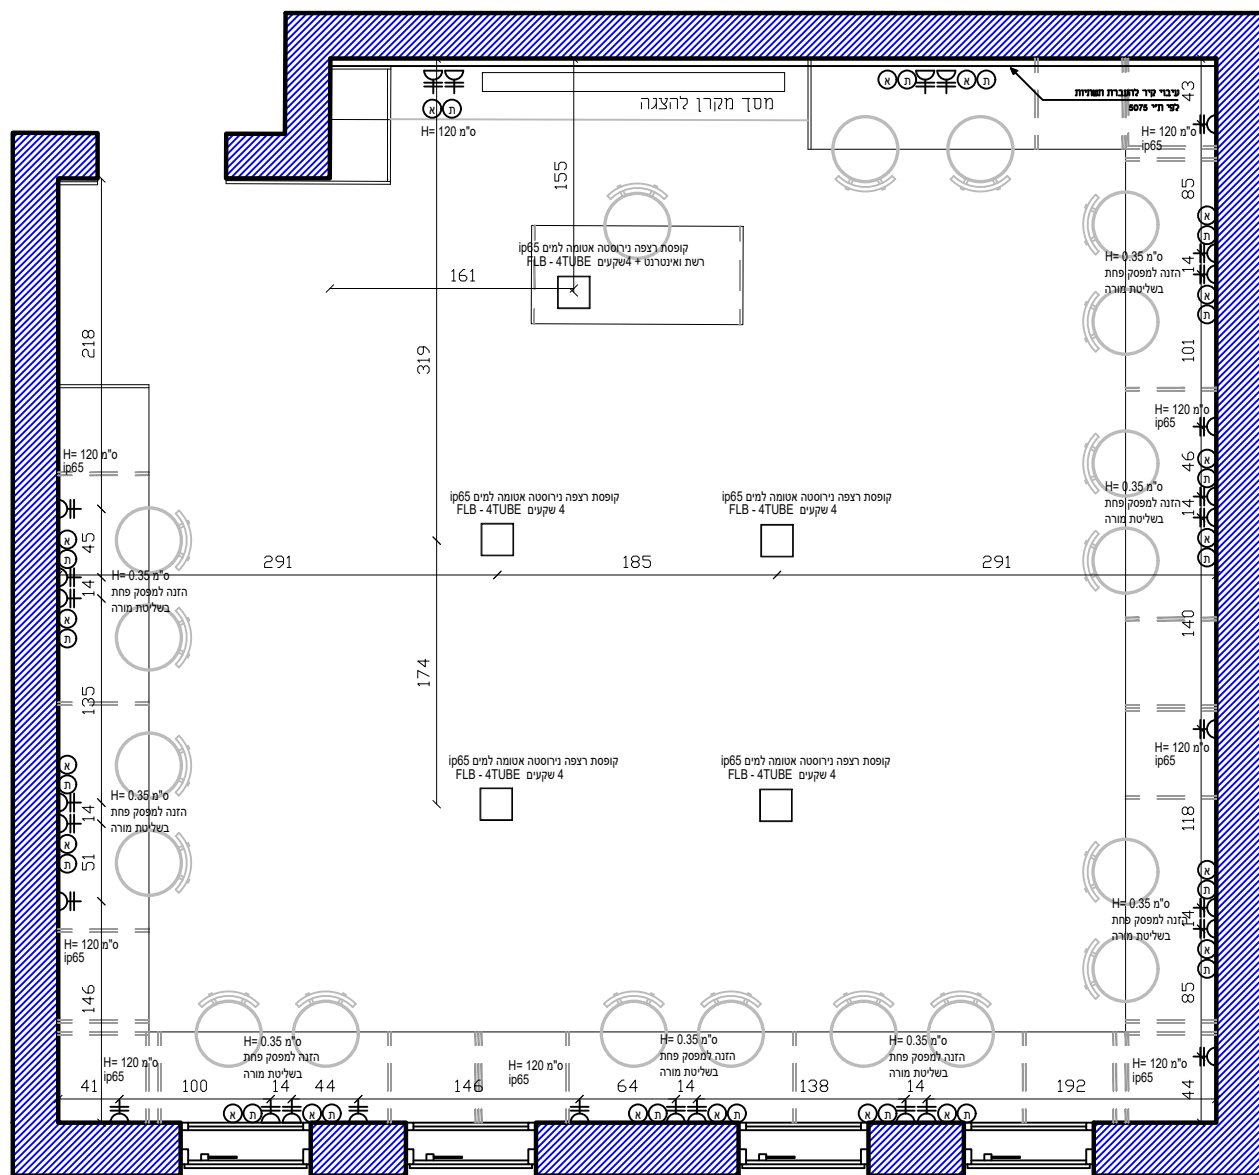

מעבדת מחשבים
תכנית העמדת ריהוט
קנ"מ 1:100

מעבדת מחשבים
תכנית שקעים ומפסיקים
קנ"מ 1:100