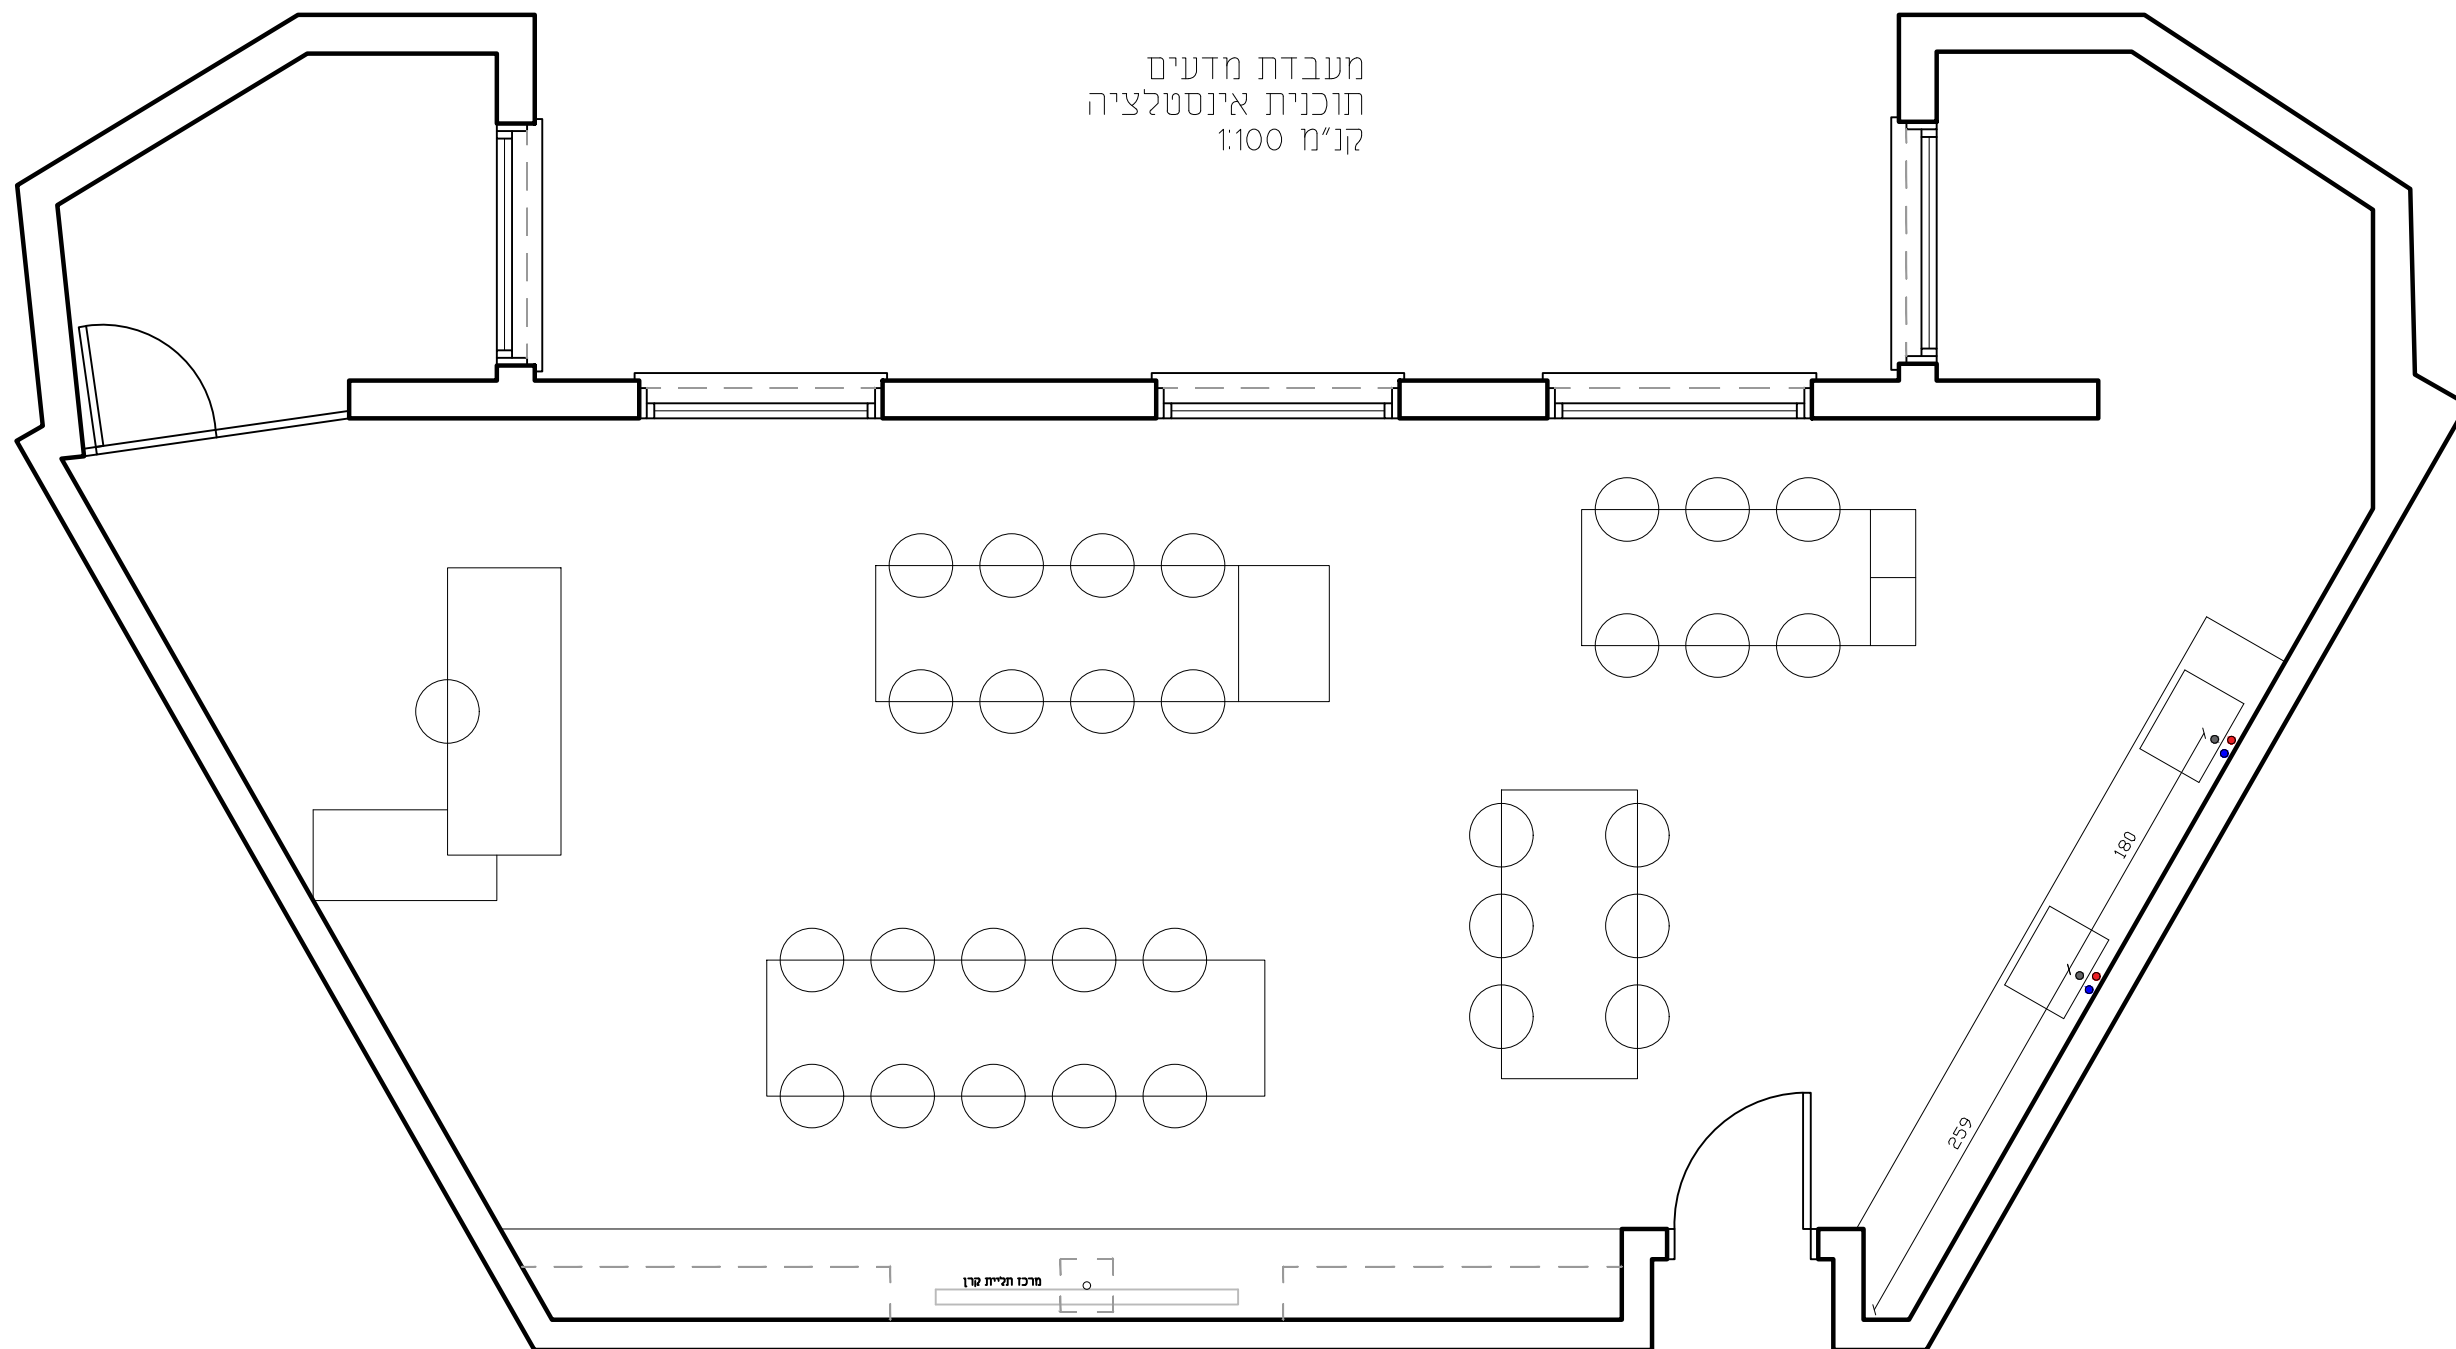

open space

תכנית תקרה למרחב בין כיתות
קנ"מ 1:100

open space

פריסת חזית 003
קנ"מ 1:100

open space

פריסת חזית 002
קנ"מ 1:100

תכנית תקרה לחלל כפול
קנ"מ 1:100

מפרט תאורה

● נק מאור - ספוט 20 ס"מ שקוע תקרה

— פרופיל שקוע תקרה רוחב פרופיל 5 ס"מ גוון תאורה 3000

מעבדת מדעים
תוכנית שקעים
קנ"מ 1:100

מעבדת מדעים
תוכנית אינסטלציה
קנ"מ 1:100

מרכז חללית קורן

מעבדת מדעים
 תכנית העמדת ריהוט
 קנ"מ 1:100