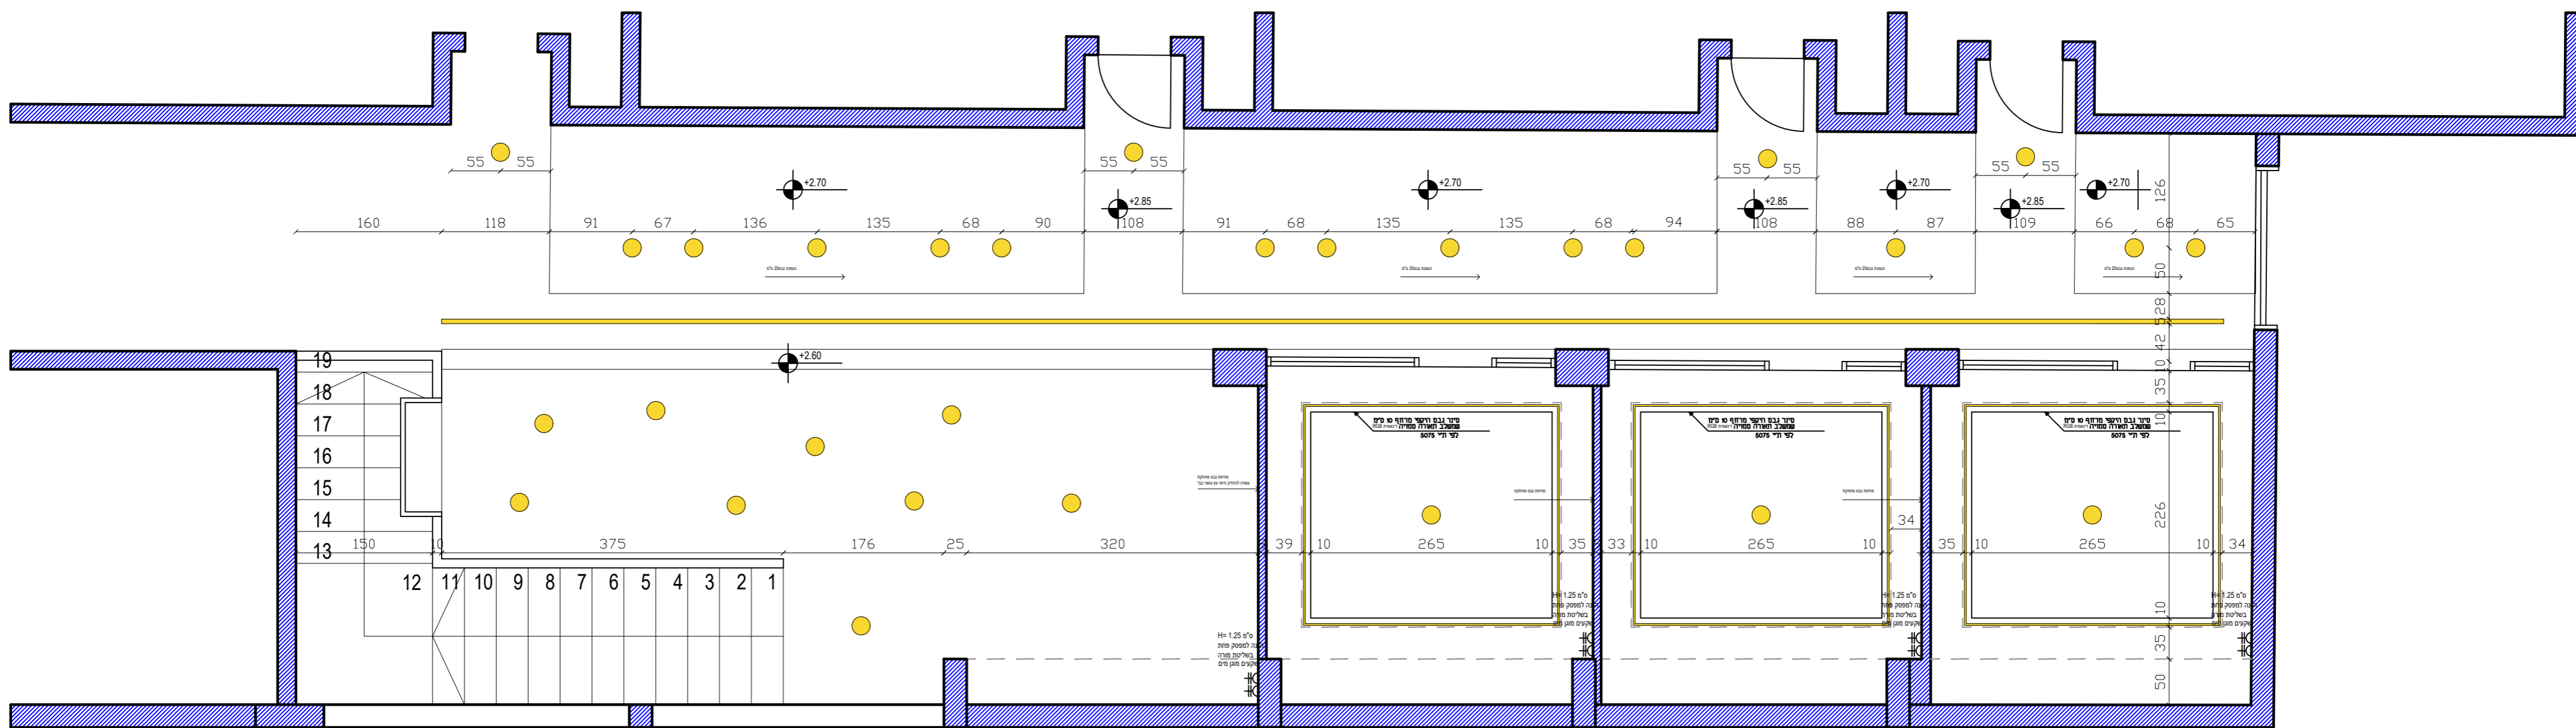

open space

תכנית תקרה למרחב בין כיתות
קנ"מ 1:100

open space

פריסת חזית 003
קנ"מ 1:100

open space

פריסת חזית 002
קנ"מ 1:100

תכנית תקרה לחלל כפול
קנ"מ 1:100

מפרט תאורה

● נק מאור - ספוט 20 ס"מ שקוע תקרה

— פרופיל שקוע תקרה רוחב פרופיל 5 ס"מ גוון תאורה 3000

מעבדת מדעים
תוכנית שקעים
קנ"מ 1:100

מעבדת מדעים
תוכנית אינסטלציה
קנ"מ 1:100

מרכז חללית קורן

מעבדת מדעים
 תכנית העמדת ריהוט
 קנ"מ 1:100

מעבדת מדעים
תכנית תקרה
קנ"מ 1:100

תכנית מעבדת מדעים
קנ"מ 1:100

מעבדת מחשבים
 תכנית שקעים ומפסיקים
 קנ"מ 1:100

תכנית מעבדת מחשבים (ממ"מ)
 קנ"מ 1:100

מעבדת מחשבים
 תכנית העמדת ריהוט
 קנ"מ 1:100

מעבדת מחשבים
 תכנית תקרה
 קנ"מ 1:100